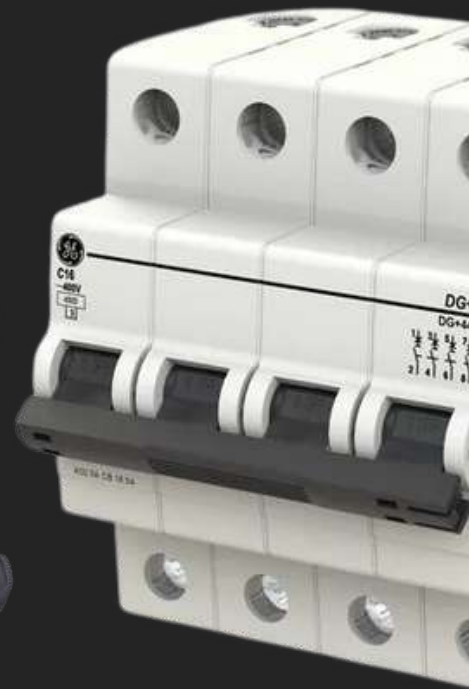

INDUSTRIA - INTERRUPTORES

TETRAPOLAR

Schneider
Electric

SIEMENS EAT·N ABB